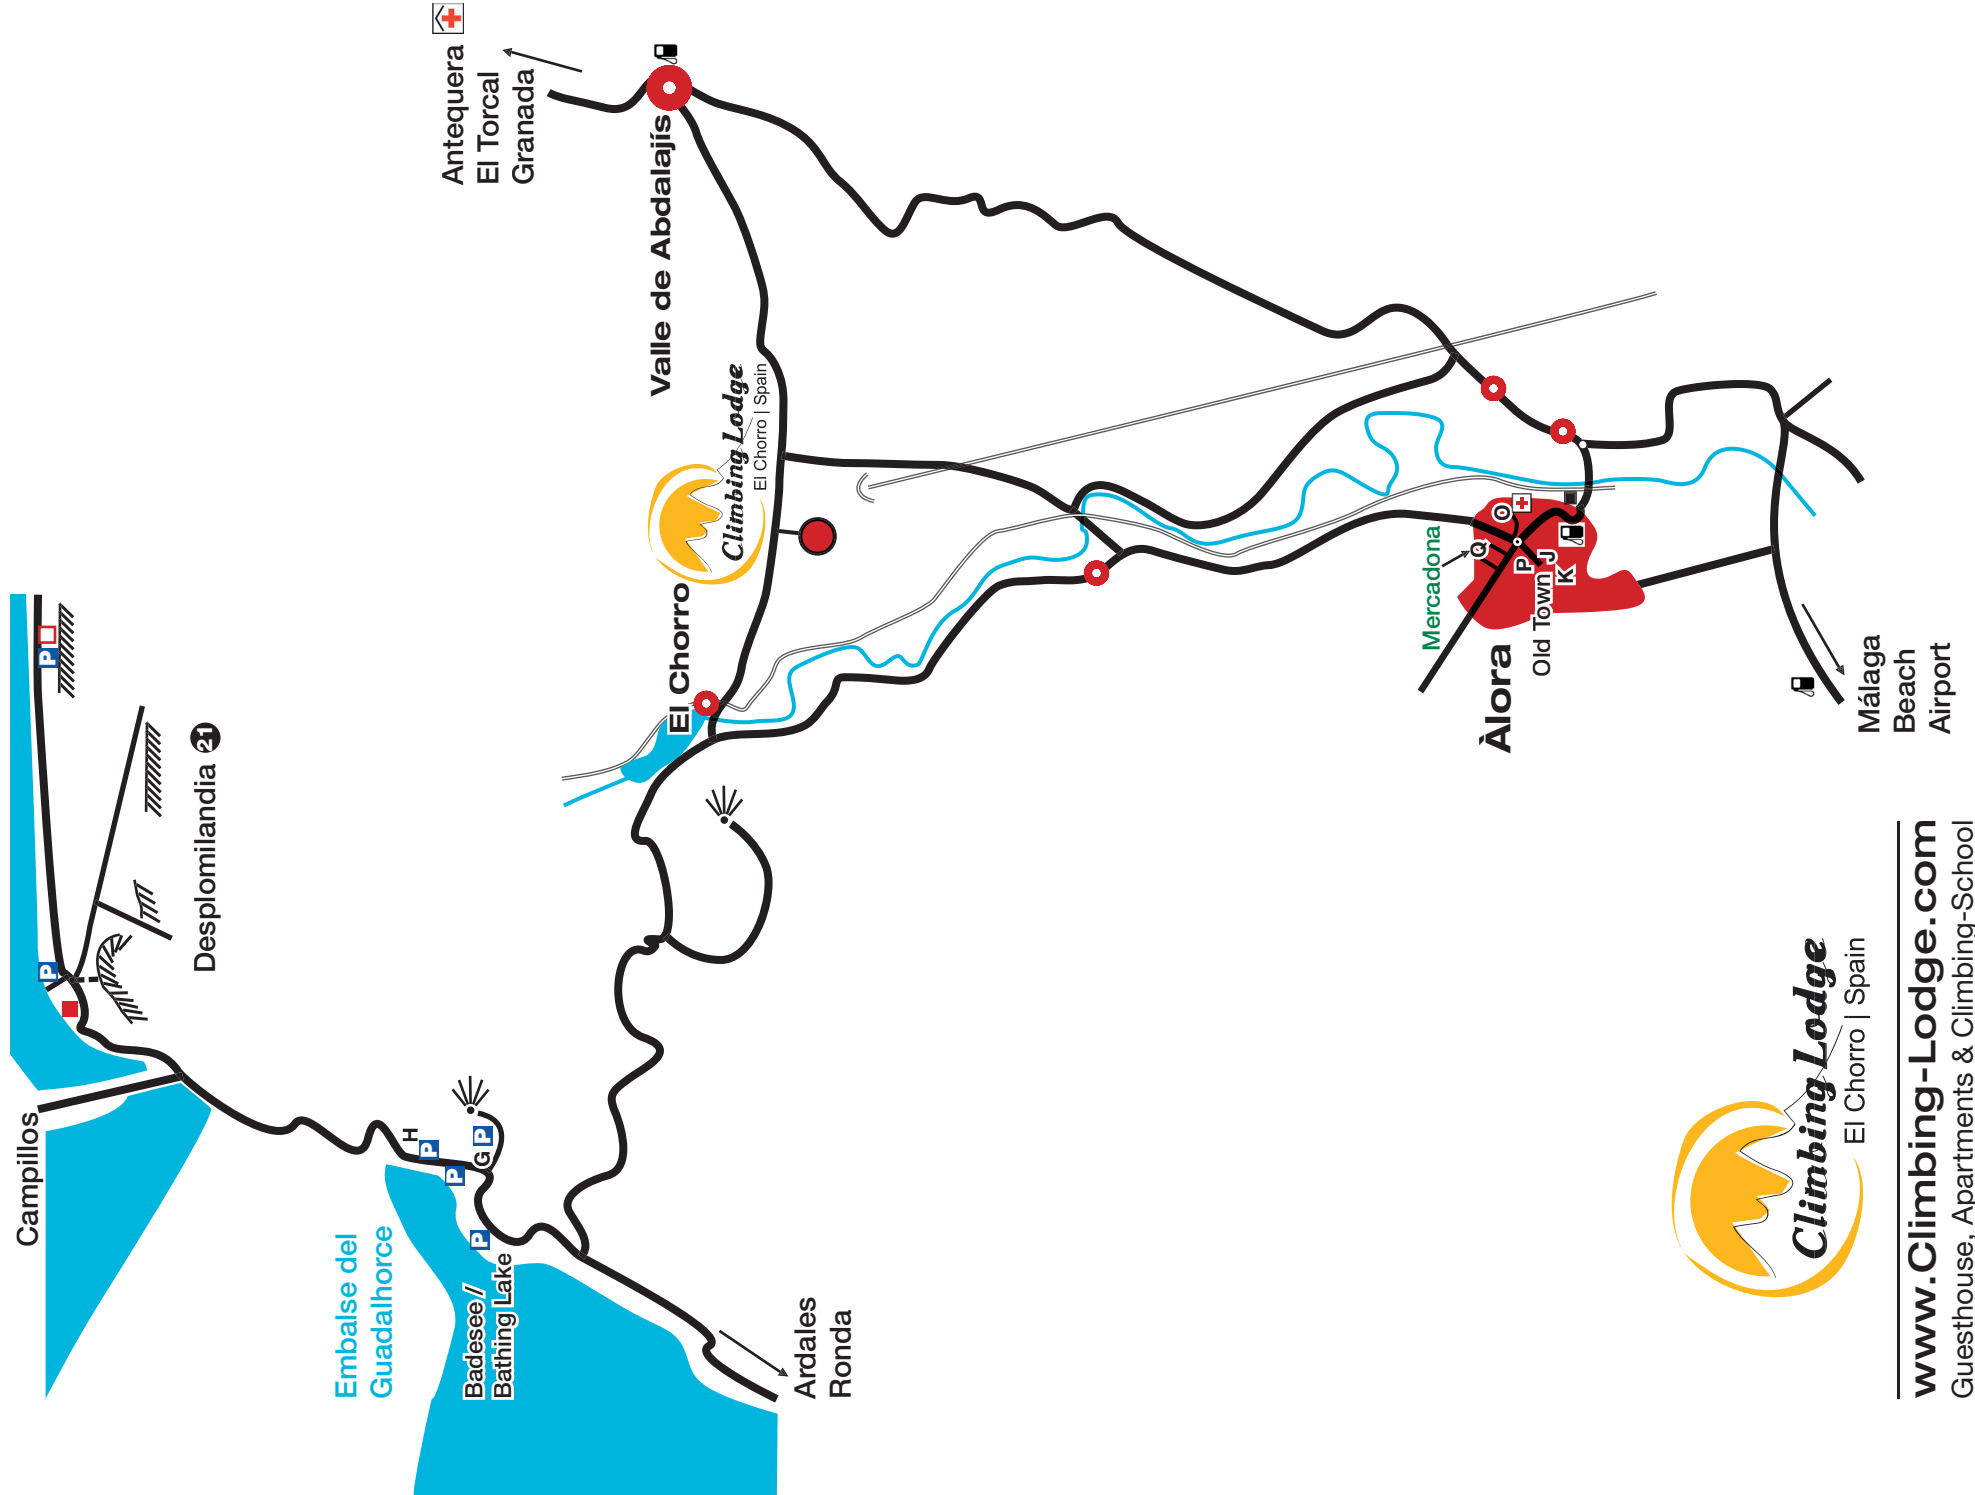

- 13 Los Albacones
- 14 Castrojo
- 15 The Gorge
- 16 El Polvorín
- 17 Los Tigres
- 18 Makinodromo
- 19 Antimaki
- 20 Camino del Rey
- 21 Desplomilandia
- 22 Tinieblas
- 23 Fisuras
- 24 Diagonal & Central
- 25 Escalón

### RESTAURANT / BAR

- A Roca Bella
- B Bar Isabell
- C La Garganta
- D Bar Refugio
- E Bar El Pino
- F El Pilar
- G El Mirador / Lakes
- H El Kiosko / Lakes
- J Las Cañas / Álora
- K Casa Abilio / Álora

### SHOPS

- L Climbing Shop
- „AVENTURE EL CHORRO“
- M Maribel MiniMercado
- N MiniMercado V.d.Abdalajís
- O APOTHEKE / Pharmacy
- P BANK
- Q MERCADONA in Álora

### LEGENDE

- Strasse / Road
- Piste / Track
- Pfad / Path
- Felswand / Rock
- Sector
- Bahngleise / Railway
- gesperrt / closed

**SOS: 112**

**www.Climbing-Lodge.com**  
 Guesthouse, Apartments & Climbing-School